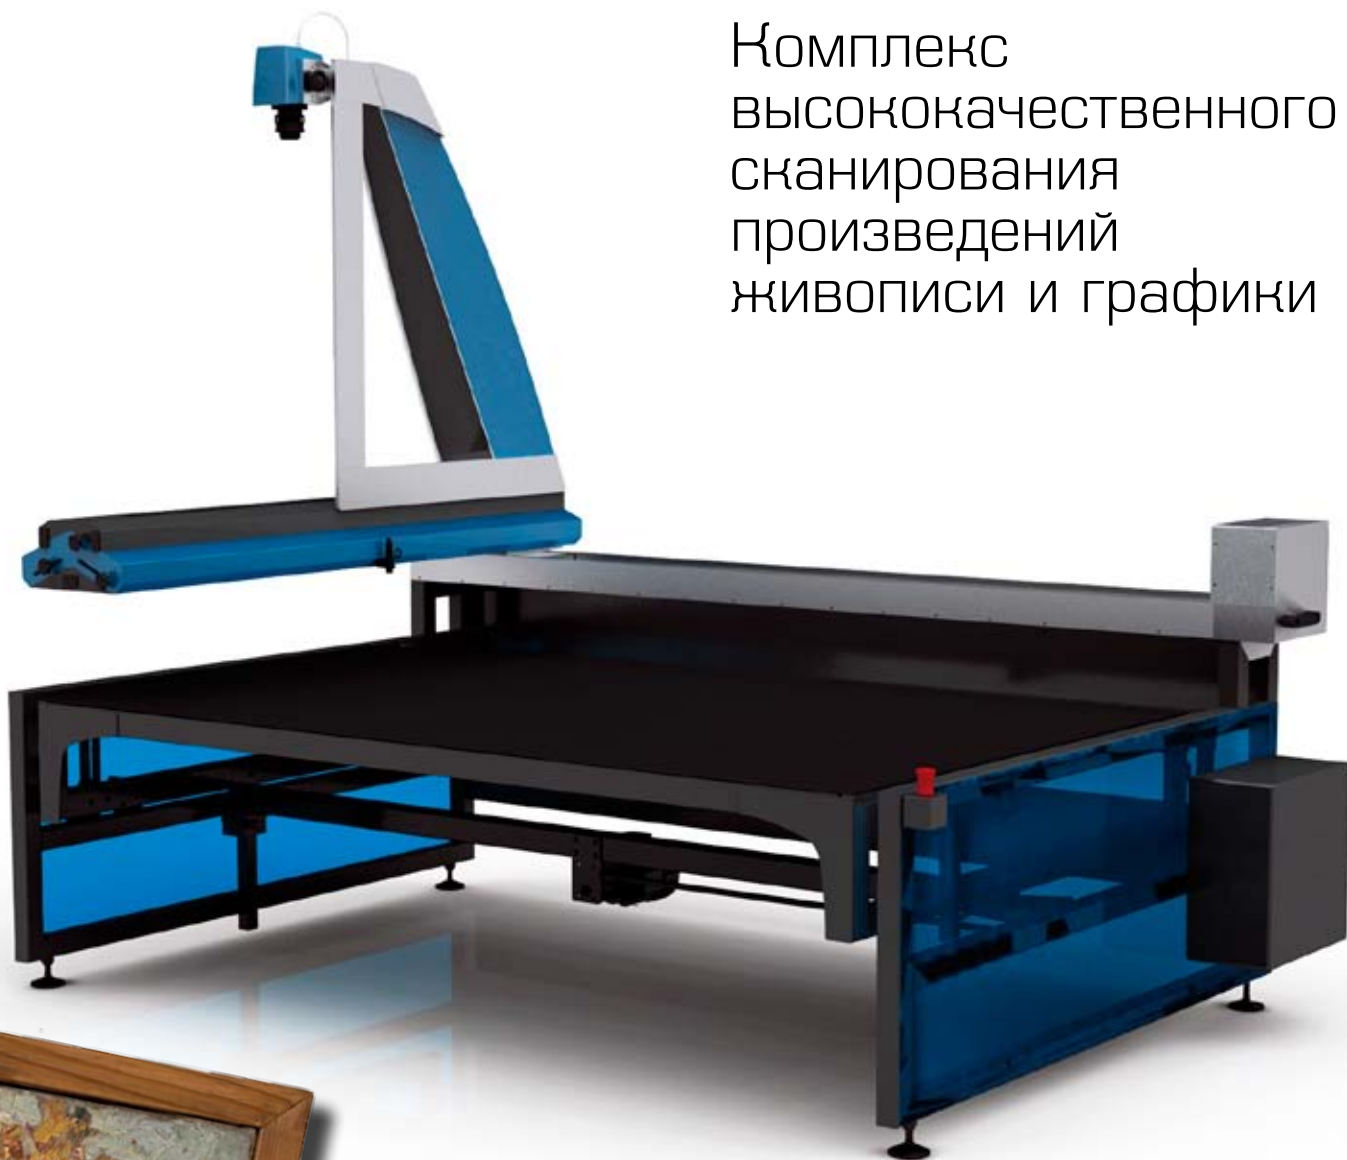

ЭЛАР® ПауэрСкан 2А0

Комплекс
высококачественного
сканирования
произведений
живописи и графики

Новейшие технологии —
для бережной, удобной,
высокопроизводительной
оцифровки картин.